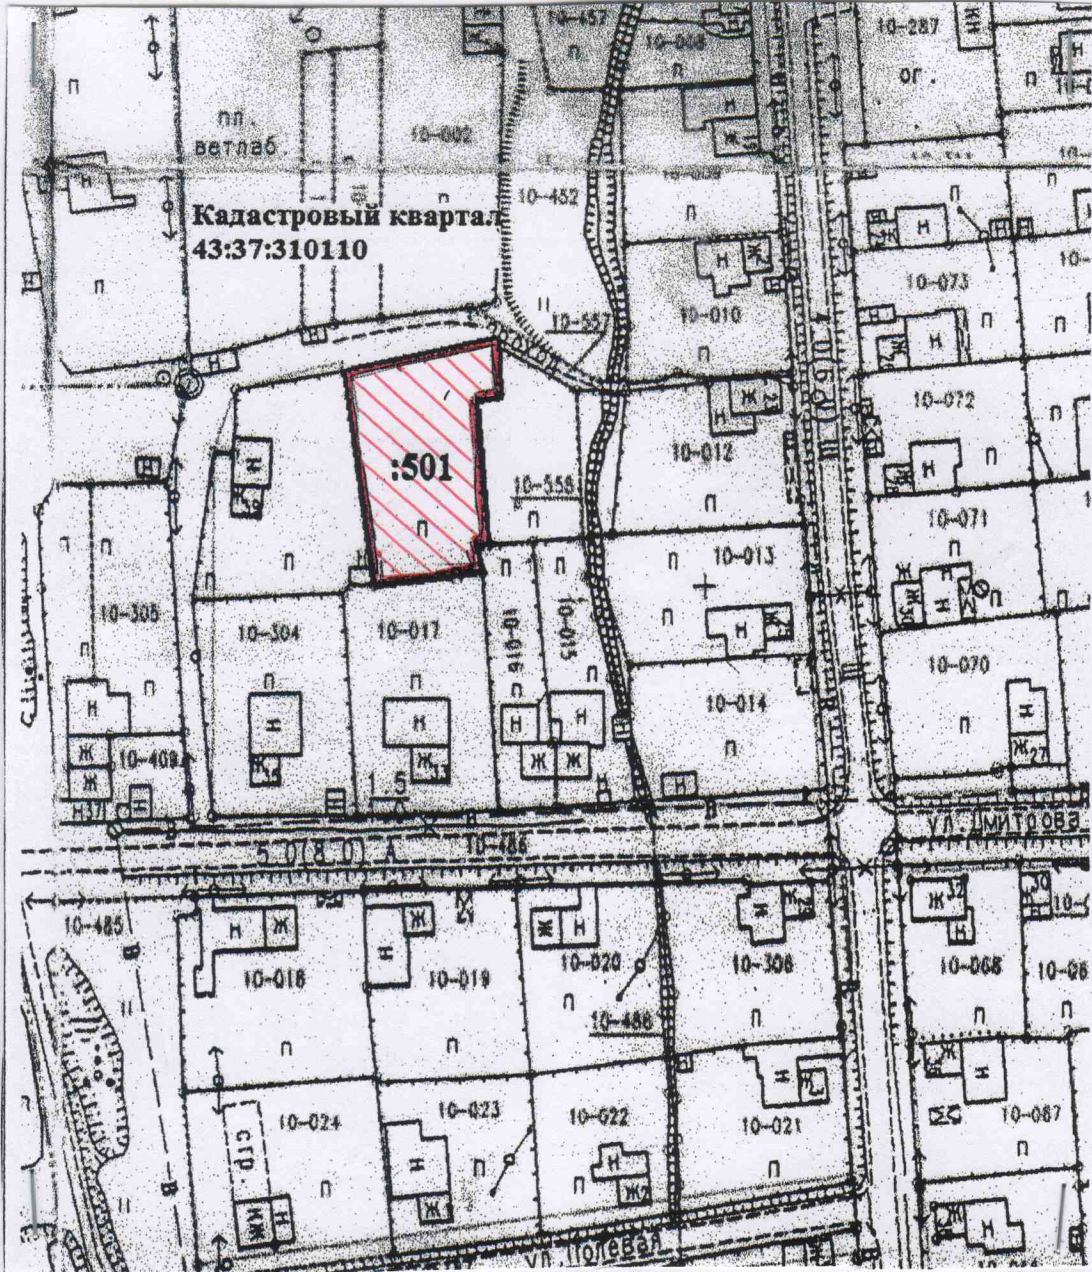

Схема расположения участка, по которому вносятся изменения – перевод из зоны природных ландшафтов в зону застройки индивидуальными жилыми домами

Кадастровый номер земельного участка 43:37:310110:501

- участок земли, по которому вносятся изменения